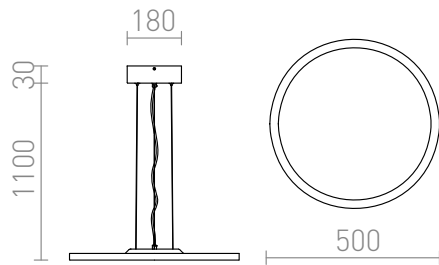

MONETA

LED 36W 2500 lm Ra 80

Elegantné závesné LED diódové ploché svietidlo. Svietidlo je dodávané s difúzorom z mliečneho polykarbonátu.

MOC EUR vč DPH

R10581

MONETA závesná biela 230V LED 36W
3000K

435,-

 3D model