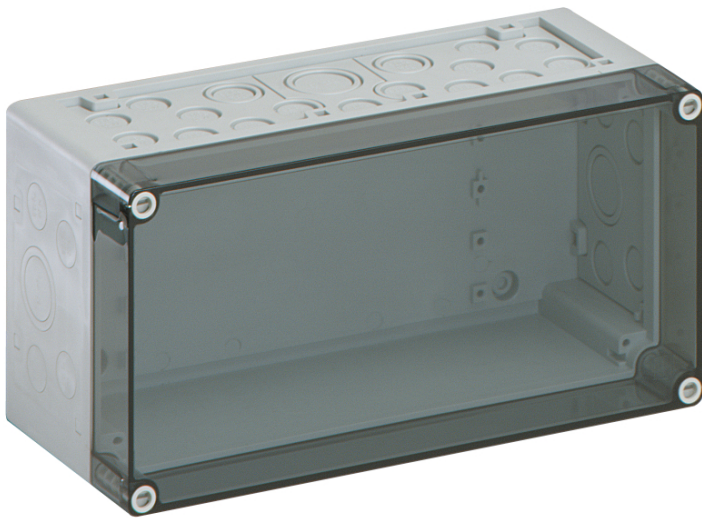

Prázdna skříň

### AKi 1-t

Prázdna skříň

**PŘIZPŮSOBITELNÉ**

Číslo výrobku: 74500101

Rozměry: 300 x 150 x 132 mm

Prázdna skříň, se stupněm krytí IP65, polykarbonát,  $U_i=690V$  AC,  $U_i=1000V$  DC, Vnitřní místa pro připevnění, pro instalace v průmyslovém prostředí a chráněném venkovním prostředí

**Krabice: polykarbonát, Víko: polykarbonát, transparentní, Vyrážecí membrány, M20/M25/M32/M40, (46 bočné)**

**Přiložené příslušenství:**

**10 Dvojitá membránová vývodka IP66 M20**

**Rozsah těsnění 7 - 12 mm, 2 Dvojitá**

### rozměry

šířka:	300 mm
délka:	150 mm
výška:	132 mm