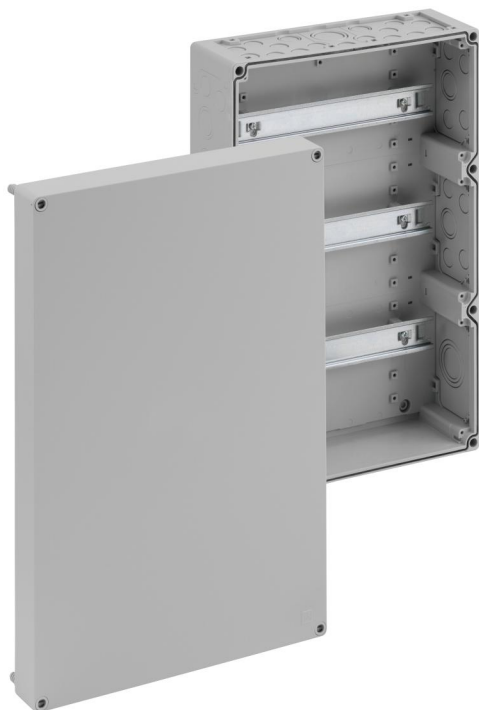

Skříň pro řadové svorkovnice

### AKi-R 4/102-L

Skříň pro řadové svorkovnice

**PŘIZPŮSOBITELNÉ**

Číslo výrobku: 74190301

Rozměry: 300 x 450 x 132 mm

Skříň pro řadové svorkovnice, se stupněm krytí IP65, Jmenovitý průřez 4 mm<sup>2</sup>, U<sub>i</sub>=400V AC, polykarbonát, Vnitřní místa pro připevnění, pro instalace v průmyslovém prostředí a chráněném venkovním prostředí

**bez svorek, s nosnými lištami NS35**

**Přiložené příslušenství:**

**10 Dvojitá membránová vývodka IP66 M20**

**Rozsah těsnění 7 - 12 mm, 2 Dvojitá**

**membránová vývodka IP66 M25 Rozsah těsnění 9**

**- 16 mm, 2 Dvojitá membránová vývodka M32**

### rozměry

šířka:	300 mm
délka:	450 mm
výška:	132 mm