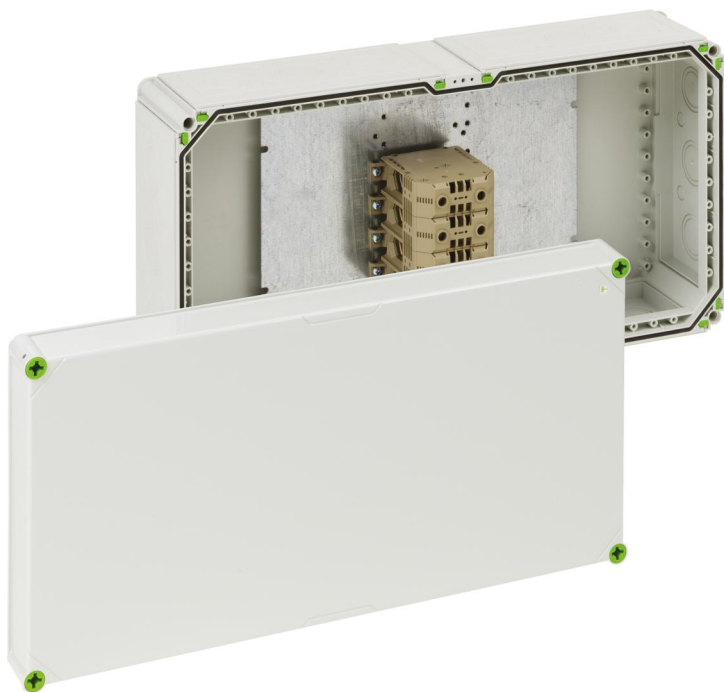

Spojovací krabice

Abox-i 2400 DK-240²/4

Abox-i 2400 DK-240²/4

Spojovací krabice

PřIZPŮSOBITELNÉ

Číslo výrobku: 49059401

Rozměry: 640 x 320 x 179 mm

Spojovací krabice, se stupněm krytí IP65, Jmenovitý průřez 240 mm², U_i=690V AC, Vyrážecí membrány, M16/M40/M50, (30 bočně), Vnitřní místa pro připevnění, pro instalace v průmyslovém prostředí a chráněném venkovním prostředí

šedá, s řadovou svorkovnicí 4-pólovou - 240² (70 až 240 mm²)

Technická data

elektrické vlastnosti

domezovací izolační napětí AC:	690 V
max. průřez vodiče:	240 mm ²
třída ochrany:	II
druh krytí:	IP65
počet pólů:	4
UL Type Rating:	žádné údaje

barva

barva spodní díl:	šedá
barva horní díl:	šedá

rozměry

šířka:	640 mm
délka:	320 mm
výška:	179 mm

materiálové vlastnosti

vhodné pro venkovní použití:	ano
průmyslová kvalita:	ano
bez obsahu halogenů:	ano
Pevnost žhavicího drátu podle EN 60695-2-11:	960 °C

materiál

materiál spodního dílu:	polykarbonát
materiál horního dílu:	polykarbonát, zesílený skelnými vlákny
materiál těsnění:	polyuretan
materiál šroubu víka:	polyamid, zesílený skelnými vlákny

Příslušenství