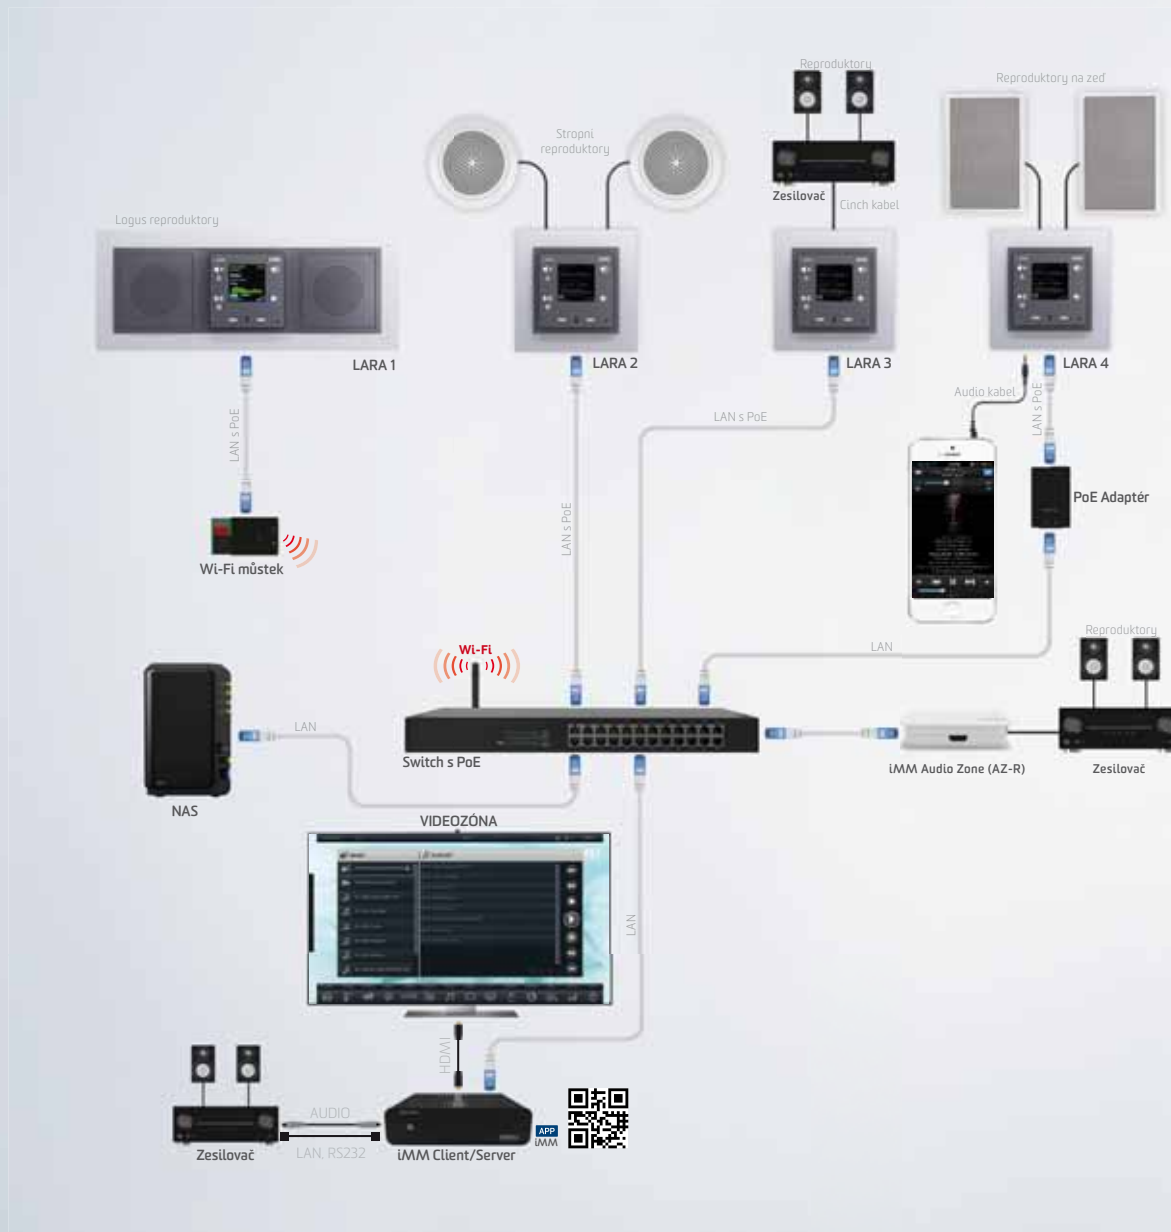

Schéma zapojení Rádio & hudba

Schéma zapojení

Interkom & Audiozóna

Repro a kabely

PROPOJOVACÍ KABEL (LARA CINCH KABEL)

Slouží pro propojení LARA s externím zesilovačem. Redukce 4pin z LARA LINE OUT na 2x CINCH vidlice do zesilovače. Délka 2x20cm.

5208

NAPÁJECÍ ZDROJ (PSB-10-24)

Spínaně stabilizované napájecí zdroje s pevným výstupním napětím, určené pro montáž do instalační krabice (např. KU-68) PSB-10-24 - stabilizovaný zdroj 24V/10W.

4378

PROPOJOVACÍ KABEL (LARA AUDIO KABEL)