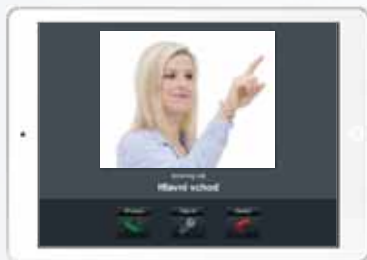

Audio kabel

Externí zdroj
hudby

Sítový kabel

NAS
(úložiště hudby)

LARA Videotelefon

V případě nepřijetí na LARA, se videohovor automaticky přeměruje na aplikaci.

I když nejste doma můžete být ve spojení s Vaší návštěvou

Zadní vchod

Neoddělitelnou součástí LARA je funkce Videotelefonu, díky které je z domovních hlášek přenášena obraz a zvuk návštěvy na barevný displej LARA a je umožněna obousměrná hlasová komunikace. LARA může být použita v rámci instalace s jednou domovní hláškou bez dalších prvků. Instalaci lze rozšířit až na 10 domovních hlášek a 64 LARA zařízení. Do komunikace s domovní hláškou lze zapojit také chytré telefony a tablety s instalovanou aplikací iNELS Home Control, včetně přenosu obrazu kamery a obousměrné hlasové komunikace. Díky integrovanému serveru máte možnost volání mezi telefony a tablety úplně zdarma.