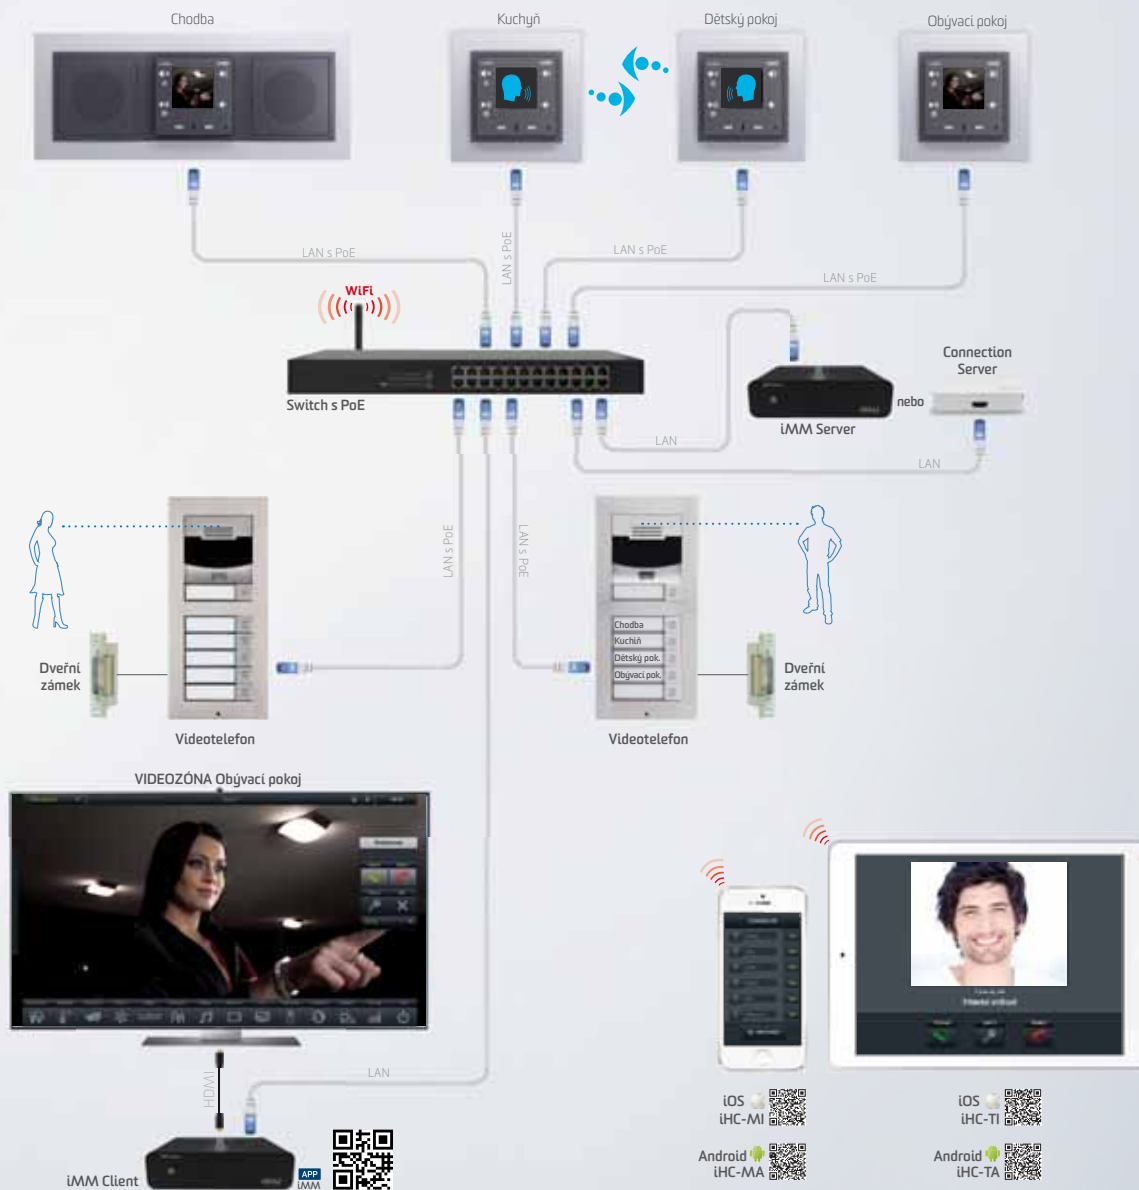

Zadní vchod

Neoddělitelnou součástí LARA je funkce Videotelefonu, díky které je z domovních hlášek přenášena obraz a zvuk návštěvy na barevný displej LARA a je umožněna obousměrná hlasová komunikace. LARA může být použita v rámci instalace s jednou domovní hláškou bez dalších prvků. Instalaci lze rozšířit až na 10 domovních hlášek a 64 LARA zařízení. Do komunikace s domovní hláškou lze zapojit také chytré telefony a tablety s instalovanou aplikací iNELS Home Control, včetně přenosu obrazu kamery a obousměrné hlasové komunikace. Díky integrovanému serveru máte možnost volání mezi telefony a tablety úplně zdarma.

Schéma zapojení Rádio & hudba

Schéma zapojení

Interkom & Audiozóna

Repro a kabely

PROPOJOVACÍ KABEL (LARA CINCH KABEL)

Slouží pro propojení LARA s externím zesilovačem. Redukce 4pin z LARA LINE OUT na 2x CINCH vidlice do zesilovače. Délka 2x20cm.