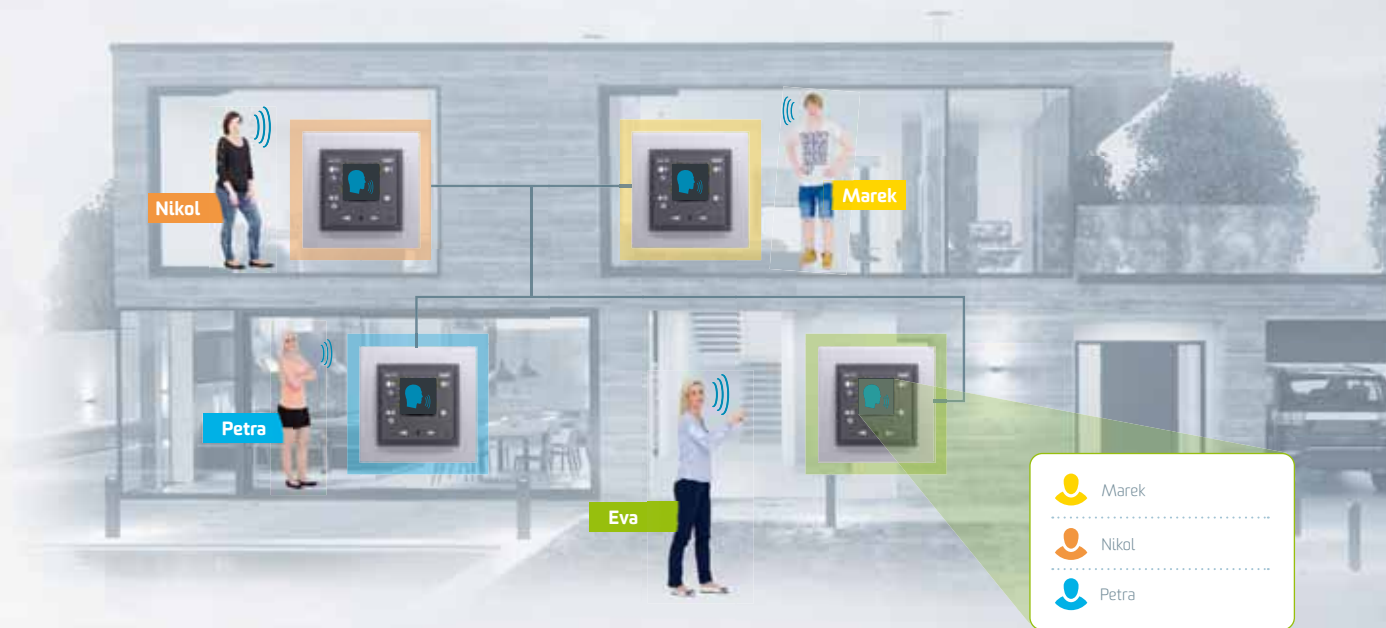

LARA přehrává hudbu z Vašeho chytrého telefonu, MP3 přehrávače nebo iPodu pomocí LARA audio kabelu. Díky LAN připojení dokáže LARA přehrávat hudbu z datového úložiště NAS, na kterém máte uloženy všechny Vaše oblíbené skladby. Hudbu uloženou na jednom místě lze přehrávat z jakékoliv LARA v instalaci, tedy v celém domě. Pro požadovaný hudební zážitek vyberte z variant reproduktorů pro montáž na zeď nebo do stropu.

Audio kabel

Externí zdroj
hudby

Sítový kabel

NAS
(úložiště hudby)

LARA Videotelefon

V případě nepřijetí na LARA, se videohovor automaticky přeměruje na aplikaci.

I když nejste doma můžete být ve spojení s Vaší návštěvou

Zadní vchod

Neoddělitelnou součástí LARA je funkce Videotelefonu, díky které je z domovních hlášek přenášena obraz a zvuk návštěvy na barevný displej LARA a je umožněna obousměrná hlasová komunikace. LARA může být použita v rámci instalace s jednou domovní hláškou bez dalších prvků. Instalaci lze rozšířit až na 10 domovních hlášek a 64 LARA zařízení. Do komunikace s domovní hláškou lze zapojit také chytré telefony a tablety s instalovanou aplikací iNELS Home Control, včetně přenosu obrazu kamery a obousměrné hlasové komunikace. Díky integrovanému serveru máte možnost volání mezi telefony a tablety úplně zdarma.

LARA Interkom

Nejenom že je LARA Vaším rádiem a přehrávačem hudby, ale je to také interkom, který umožňuje obousměrnou komunikaci mezi všemi místnostmi v domě. V instalaci lze bez přídatných zařízení využít dvě LARA zařízení. V případě komplexní instalace je možné využít až 64 LARA zařízení v jedné instalaci. Spojení mezi jednotlivými zařízeními zajišťuje Connection Server - systém iNELS.