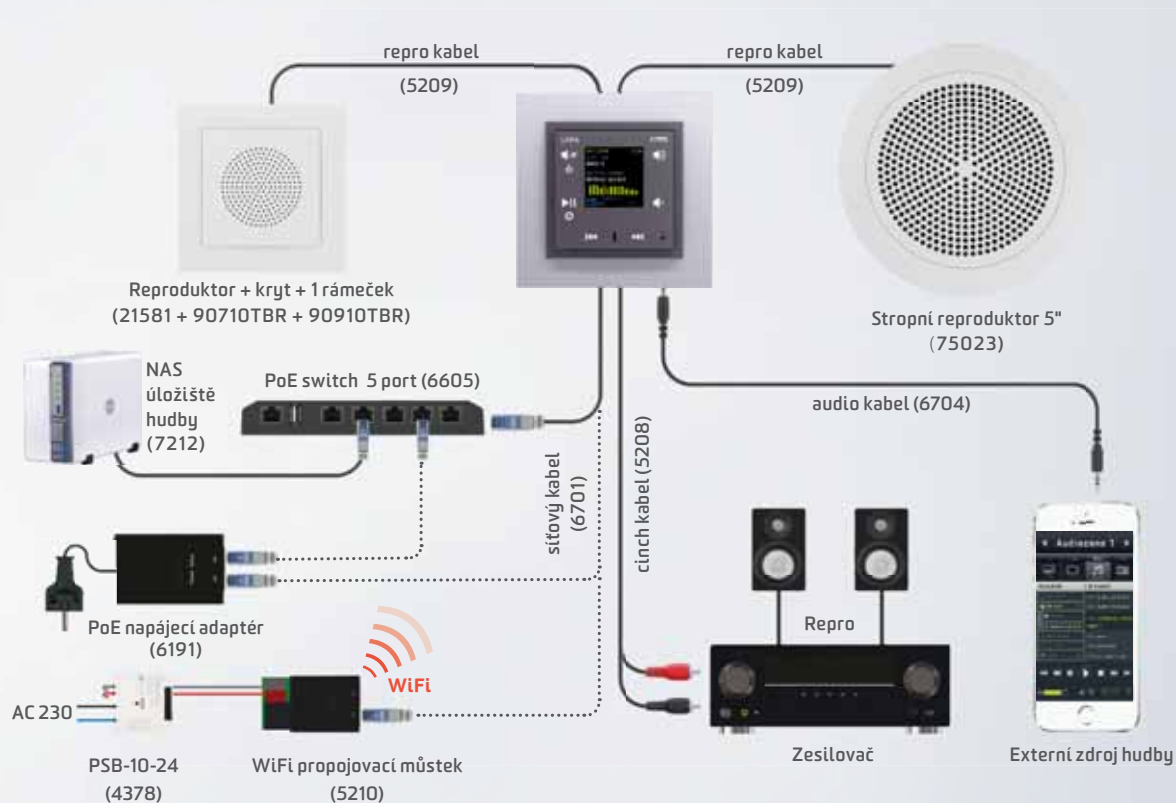

Žula

LARA SADA

RÁDIO & HUDBA VE VYPÍNAČI

SADA PRO OVLÁDÁNÍ HUDBY, která splyne s Vaším interiérem

LARA je přehrávač internetových rádií a hudby. Nejpopulárnější česká rádia jsou přednastavena ve 40 předvolbách, pomocí konfigurátoru je lze kdykoliv změnit. LARA přehrává hudbu z NAS úložiště a nebo externího zdroje (telefon, MP3 přehrávač) připojeného kabelem na přední straně přístroje. Vestavěný 10W zesilovač umožňuje přímé připojení reproduktorů, ve stejném designu LOGUS⁹⁰ nebo externích reproduktorů (v nabídce jsou stropní i stěnové reproduktory).

Možnost zapojení

Obsah sady:

Rádio a hudba ve vypínači (LARA Radio)
Reproduktor do instalační krabice (reproduktor 2" - 32 Ω)
Kryt reproduktoru - bílý (90710 TBR)
3 rámeček, BASE - bílá (90930 BASE TBR)
LARA dálkový ovladač (LARA dýlkový ovladač)

Schéma zapojení Rádio & hudba

Schéma zapojení

Interkom & Audiozóna

Repro a kabely

PROPOJOVACÍ KABEL (LARA CINCH KABEL)

Slouží pro propojení LARA s externím zesilovačem. Redukce 4pin z LARA LINE OUT na 2x CINCH vidlice do zesilovače. Délka 2x20cm.