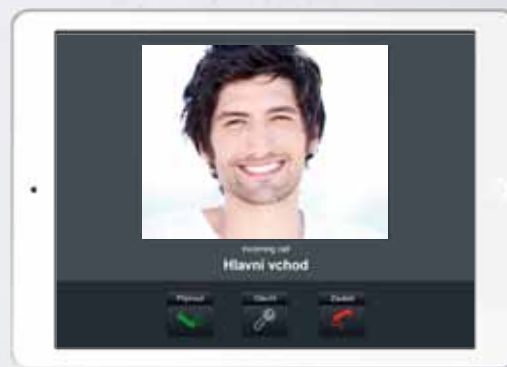

Zadní vchod

Neoddělitelnou součástí LARA je funkce Videotelefonu, díky které je z domovních hlášek přenášena obraz a zvuk návštěvy na barevný displej LARA a je umožněna obousměrná hlasová komunikace. LARA může být použita v rámci instalace s jednou domovní hláškou bez dalších prvků. Instalaci lze rozšířit až na 10 domovních hlášek a 64 LARA zařízení. Do komunikace s domovní hláškou lze zapojit také chytré telefony a tablety s instalovanou aplikací iNELS Home Control, včetně přenosu obrazu kamery a obousměrné hlasové komunikace. Díky integrovanému serveru máte možnost volání mezi telefony a tablety úplně zdarma.

LARA

Možnosti ovládání

Ovládání dotykem

LARU můžete ovládat dotykem na kapacitní tlačítka.

IR ovladač

Můžete ovládat z pohodlí sedačky v obývacím pokoji na přímou viditelnost. Součástí balení.

iOS
LARA DIO

Android
LARA DIO

Android
LARA NAS

iOS
iHC-MI

Android
iHC-MA

iOS
iHC-TI

Android
iHC-TA

Aplikace

Aplikace na Androidu a iOS zajišťuje možnosti ovládání: Audiozóny / Výběr hudby / Vytvoření playlistu / Opakování

LARA