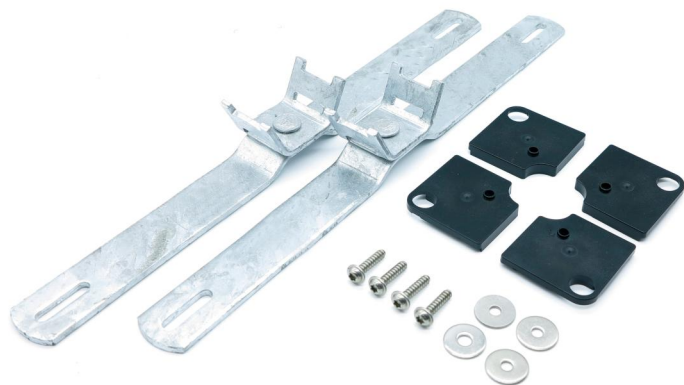

Sada stožárových svorek

GEOS MSS-40

GEOS MSS-40

Sada stožárových svorek

Číslo výrobku: 72005101

Rozměry: 35 x 400 x 40,5 mm

Sada stožárových svorek z žárově pozinkované oceli, sada=2 kusy

Montáž na straně krytu 400mm

Technická data

rozměry

šířka:	35 mm
délka:	400 mm
výška:	40.5 mm

materiálové vlastnosti

průmyslová kvalita:	ano
Třída hořlavosti podle UL94:	V0
Pevnost žhavicího drátu podle EN 60695-2-11:	875 °C

okolní podmínky

Místo instalace:	AUSSENUNGES
------------------	-------------

Příslušenství

- [72004001 - SRS 60-90 - Sada šroubových svorek](#)
- [72004101 - SRS 90-150 - Sada šroubových svorek](#)
- [72004201 - SRS 150-210 - Sada šroubových svorek](#)
- [72013101 - GEOS DP-3040 - Designová deska](#)
- [72013201 - GEOS DP-4050 - Designová deska](#)