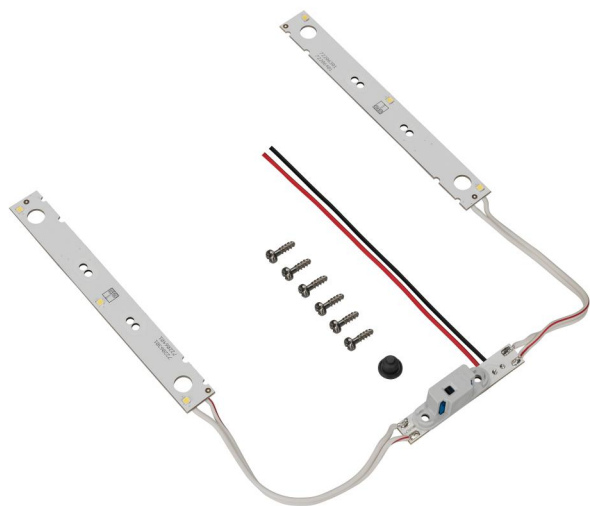

## GEOS-S IBS 3030

### GEOS-S IBS 3030

#### Sada pro vnitřní osvětlení

Číslo výrobku: 72206301

Rozměry: 350 x 250 x 10 mm

Sada vnitřního osvětlení pro osvětlení vnitřního prostoru rozvaděčů GEOS-S. Předem vydrátované LED- moduly pro skrytou montáž do rámu, včetně dveřního spínače a montážního příslušenství. Provozní napětí 12-24V DC

### rozměry

šířka:	350 mm
--------	--------

délka:	250 mm
--------	--------

výška:	10 mm
--------	-------