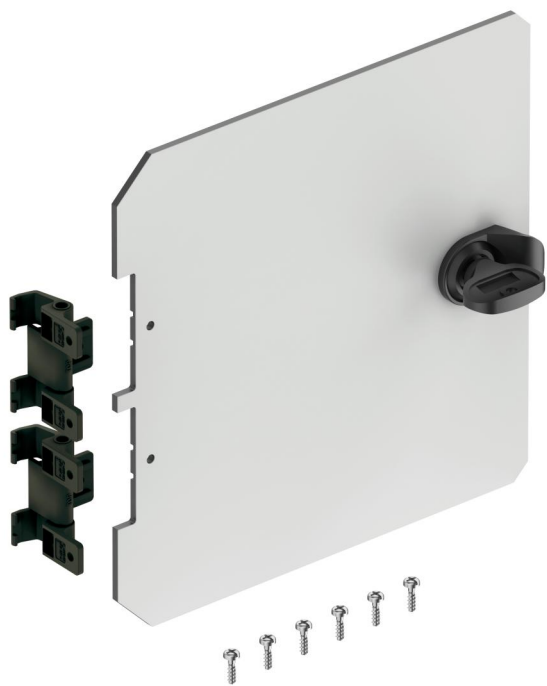

Vnitřní dvířka

GEOS-S IT 3030

GEOS-S IT 3030

Vnitřní dvířka

Číslo výrobku: 72200301

Rozměry: 228,5 x 230,5 x 4 mm

Vnitřní dveře z izolačního materiálu pro montáž do skříní GEOS, včetně montážního materiálu a otočných západek s klíčem, 3mm oboustranný klíč, pro individuální použití, např. pro montáž displejů a čidel, tloušťka materiálu 4 mm

pro GEOS-S 3030

Technická data

barva

barva příslušenství:	světle šedá
----------------------	-------------

rozměry

šířka:	228.5 mm
--------	----------

délka:	230.5 mm
--------	----------

výška:	4 mm
--------	------