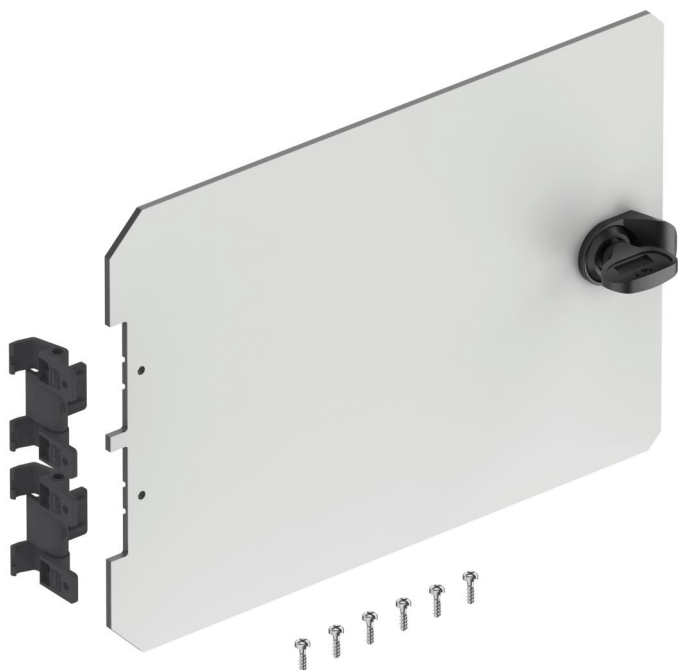

### GEOS-S IT 4030

**Vnitřní dvířka**

Číslo výrobku: 72200501

Rozměry: 328,5 x 230,5 x 4 mm

Vnitřní dveře z izolačního materiálu pro montáž do skříní GEOS, včetně montážního materiálu a otočných západek s klíčem, 3mm oboustranný klíč, pro individuální použití, např. pro montáž displejů a čidel, tloušťka materiálu 4 mm

**pro GEOS-S 4030**

---

### rozměry

---

šířka:	328.5 mm
--------	----------

---

délka:	230.5 mm
--------	----------

---

výška:	4 mm
--------	------

---