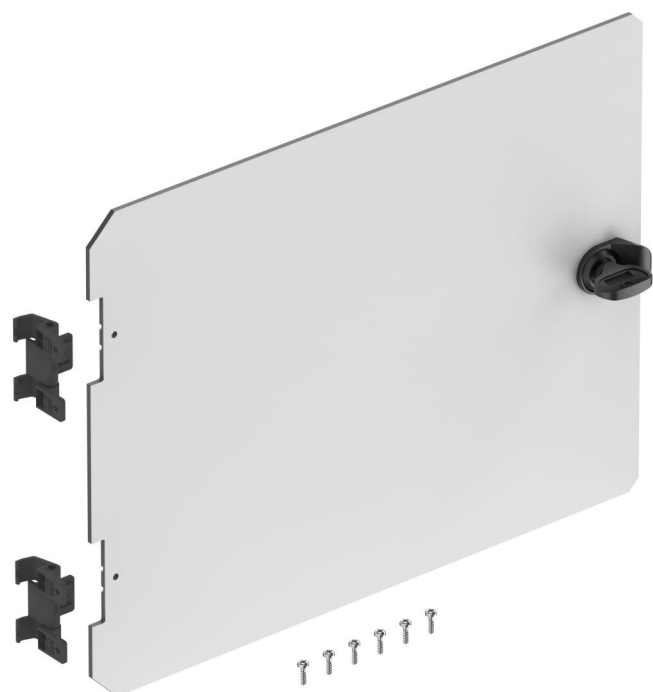

Vnitřní dvířka

GEOS-S IT 5040

GEOS-S IT 5040

Vnitřní dvířka

Číslo výrobku: 72200701

Rozměry: 428,5 x 330,5 x 4 mm

Vnitřní dveře z izolačního materiálu pro montáž do skříní GEOS, včetně montážního materiálu a otočných západek s klíčem, 3mm oboustranný klíč, pro individuální použití, např. pro montáž displejů a čidel, tloušťka materiálu 4 mm

pro GEOS-S 5040

Technická data

barva

barva příslušenství:	světle šedá
----------------------	-------------

rozměry

šířka:	428.5 mm
--------	----------

délka:	330.5 mm
--------	----------

výška:	4 mm
--------	------