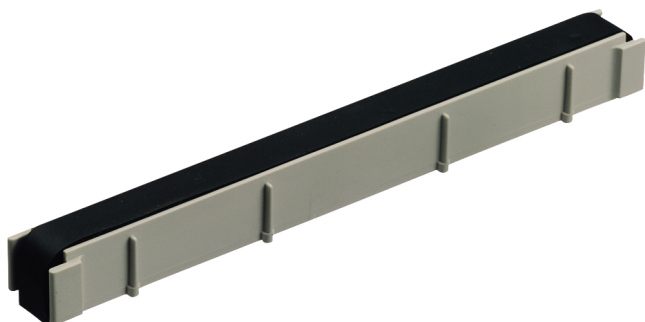

Přírubová lišta

GFG 3

GFG 3

Přírubová lišta

Číslo výrobku: 07280301

Rozměry: 260 x 25 x 25 mm

Přírubová lišta pro zakrytí vyřiznutých částí

Strana skříně 320 mm, s těsněním

Technická data

rozměry

šířka:	260 mm
délka:	25 mm
výška:	25 mm

materiálové vlastnosti

průmyslová kvalita:	ne
---------------------	----

mechanické vlastnosti

Typ příslušenství:	jiné
--------------------	------