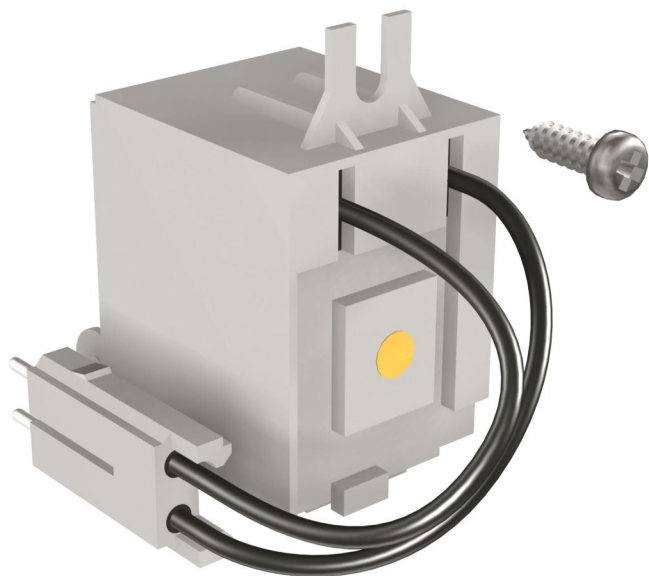

Příslušenství výkonového spínače

GHL 015

GHL 015

Příslušenství výkonového spínače

Číslo výrobku: 07701501

Rozměry: 110 x 140 x 60 mm

Pomocný spínač, pro výkonový spínač

Podpěťová spoušť, pro výkonový spínač, 220 - 240V AC, 220 - 250V DC, GLE 440, GLE 463

Technická data

rozměry

šířka:	110 mm
délka:	140 mm
výška:	60 mm

materiálové vlastnosti

průmyslová kvalita:	ne
---------------------	----

mechanické vlastnosti

Typ příslušenství:	jiné
--------------------	------