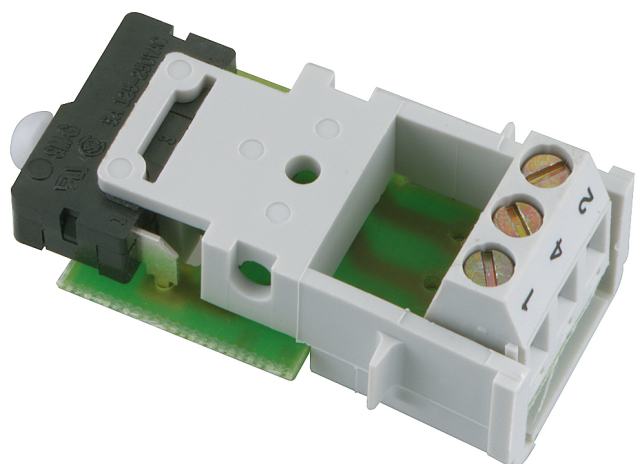

Příslušenství výkonový odpojovač

GHT 161

GHT 161

Příslušenství výkonový odpojovač

Číslo výrobku: 07716101

Rozměry: 20 x 90 x 90 mm

Pomocný spínač, pro výkonový vypínač

Pomocný spínač s 1 rozpojovacím a 1 spojovacím kontaktem, GTE 108, pro výkonový vypínač, GTE 106, GTE 210, GTE 216

Technická data

rozměry

šířka:	20 mm
délka:	90 mm
výška:	90 mm

materiálové vlastnosti

průmyslová kvalita:	ne
---------------------	----

mechanické vlastnosti

Typ příslušenství:	jiné
--------------------	------