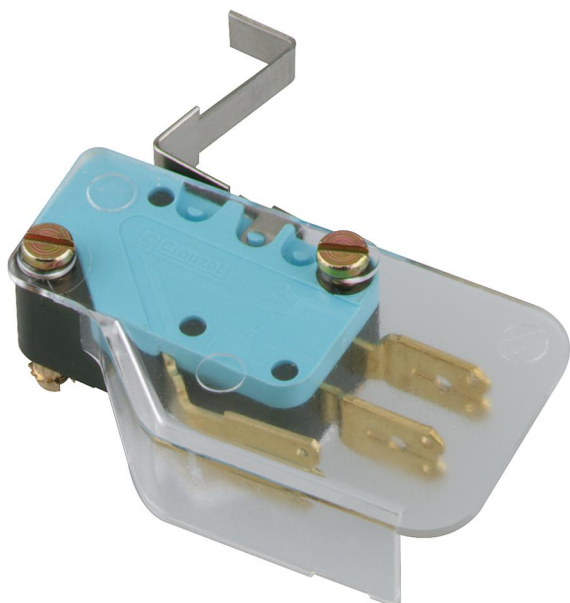

Příslušenství výkonový odpojovač

GHT 631

GHT 631

Příslušenství výkonový odpojovač

Číslo výrobku: 07763101

Rozměry: 20 x 40 x 40 mm

Pomocný spínač, pro výkonový vypínač

Pomocný spínač s 1 přepínacím kontaktem, GTE 440, pro výkonový vypínač, GTE 425, GTE 463

Technická data

rozměry

šířka:	20 mm
délka:	40 mm
výška:	40 mm

materiálové vlastnosti

průmyslová kvalita:	ne
---------------------	----

mechanické vlastnosti

Typ příslušenství:	jiné
--------------------	------