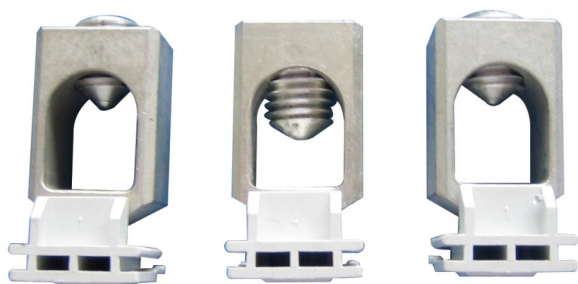

Příslušenství výkonového spínače

GKL 250 AL

GKL 250 AL

Příslušenství výkonového spínače

Číslo výrobku: 07725001

Svorcky, pro výkonový spínač, Sada = 3 ks

Klecová svorka 1x (90-185 mm²) pevná, pro vedení CU / AL, pro výkonový spínač GLE 425