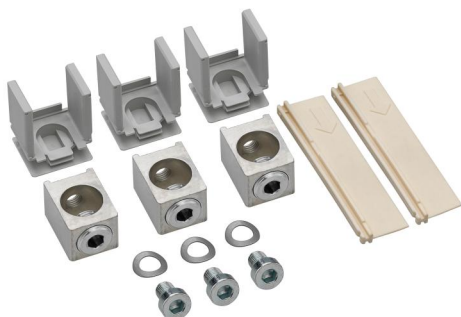

Příslušenství výkonového spínače

GKL 400 AL

GKL 400 AL

Příslušenství výkonového spínače

Číslo výrobku: 07740001

Rozměry: 170 x 230 x 30 mm

Svorky, pro výkonový spínač, Sada = 3 ks

Klecová svorkovnice 1x (70-185mm²) pevná, pro vedení CU / AL, pro výkonový spínač GLE 440

Technická data

rozměry

šířka:	170 mm
délka:	230 mm
výška:	30 mm

materiálové vlastnosti

průmyslová kvalita:	ne
---------------------	----

mechanické vlastnosti

Typ příslušenství:	jiné
--------------------	------