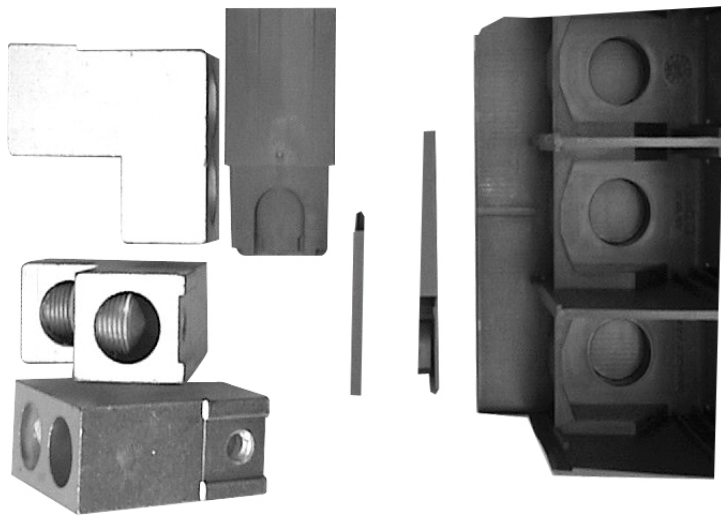

Příslušenství výkonového spínače

GKL 630 AL

GKL 630 AL

Příslušenství výkonového spínače

Číslo výrobku: 07763001

Svorky, pro výkonový spínač, Sada = 3 ks

Klecová svorkovnice 2 x 95 - 240 mm², pro vedení CU / AL, pro výkonový spínač GLE 440 a GLE 463