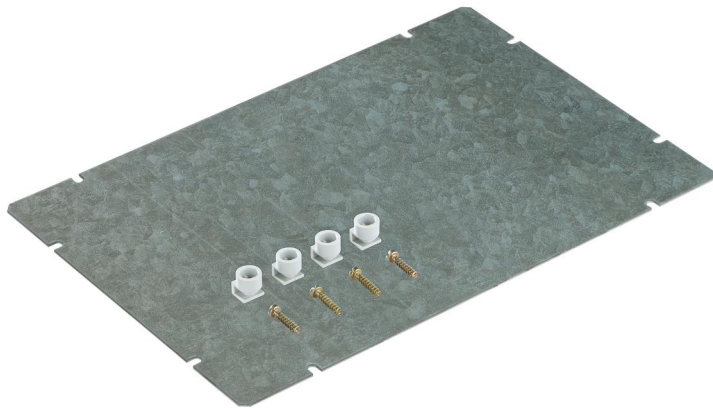

Montážní deska

GMS 1

GMS 1

Montážní deska

Číslo výrobku: 07100101

Rozměry: 160 x 260 x 2 mm

Montážní deska, ocelový plech, pozinkovaná,
tloušťka 2 mm, s přípevňovací sadou

Technická data

rozměry

šířka:	160 mm
délka:	260 mm
výška:	2 mm

materiálové vlastnosti

průmyslová kvalita:	ne
---------------------	----