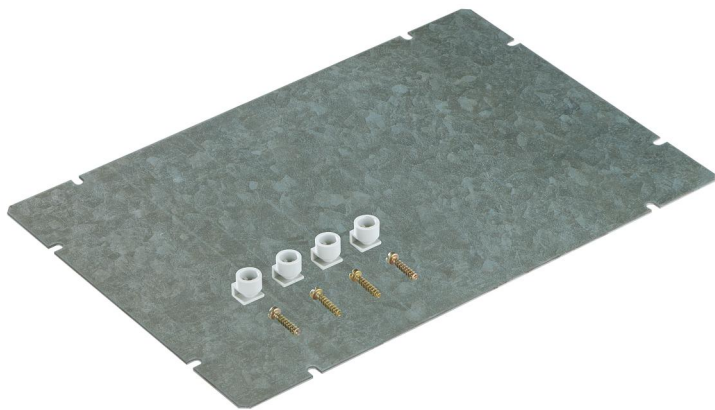

Montážní deska

GMS 3

GMS 3

Montážní deska

Číslo výrobku: 07100301

Rozměry: 260 x 380 x 2 mm

Montážní deska, ocelový plech, pozinkovaná,
tloušťka 2 mm, s přípevňovací sadou

Technická data

rozměry

šířka:	260 mm
délka:	380 mm
výška:	2 mm

materiálové vlastnosti

průmyslová kvalita:	ne
---------------------	----