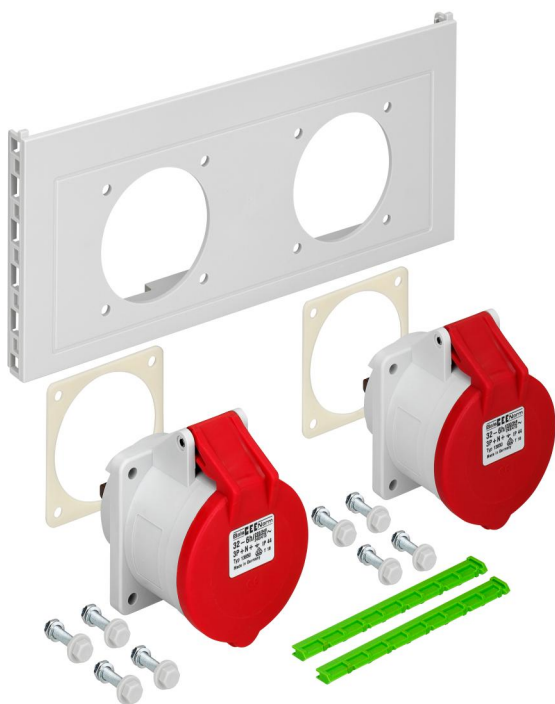

Zásuvková příruba
GSF 381

GSF 381

Zásuvková příruba

PřIZPŮSOBITELNÉ

Číslo výrobku: 07238101

Rozměry: 320 x 179 x 3 mm

Zásuvková příruba - průmyslová kvalita - montážní sada včetně připevňovacího materiálu a zásuvek, 2 x přírubová spojka (GFV)

Technická data

vestavné přístroje

Zásuvka CEE (boční), 32A, 400V:	2
---------------------------------	---

elektrické vlastnosti

třída ochrany:	II
----------------	----

druh krytí:	IP44
-------------	------

UL Type Rating:	žádné údaje
-----------------	-------------

rozměry

šířka:	320 mm
--------	--------

délka:	179 mm
--------	--------

výška:	3 mm
--------	------

materiálové vlastnosti

Odolné proti UV záření:	ano
-------------------------	-----