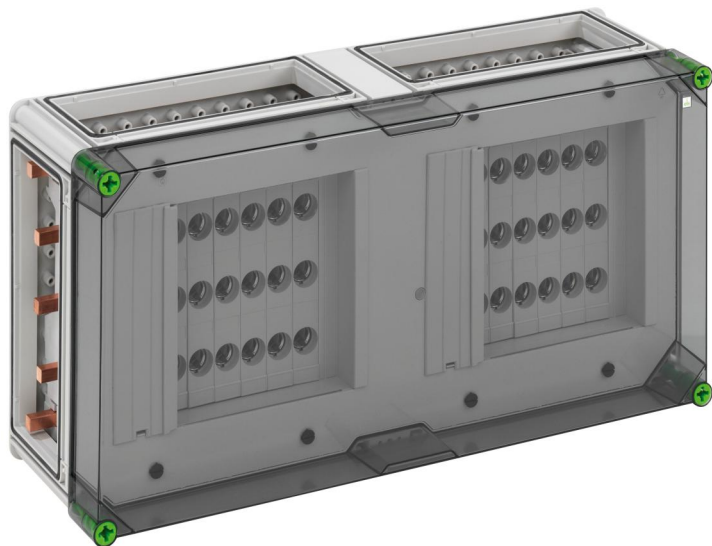

NEOZED® skříň pro jezdcové pojistky

GSN 4212-250

GSN 4212-250

NEOZED® skříň pro jezdcové pojistky

PŘIZPŮSOBITELNÉ

Číslo výrobku: 05541201

Rozměry: 640 x 320 x 179 mm

NEOZED® skříň pro jezdcové pojistky - průmyslová kvalita -, 12 x 3 póly D02 patice jezdcové pojistky, E 18 závit, Jmenovitý proud 63 A, Šroubovací přípojka 1,5 - 25 mm², na sběrnici, 5 pólů, s 5 přípojnicovými svorkami 4 - 35 mm², N svorky 1,5 - 16 mm², PE svorky 1,5 - 16 mm², 4 x spojovací prvek (GGV)

na systém přípojníc 250 A, s transparentním víkem

IP65

IK08

400V

AC

Technická data

elektrické vlastnosti

domezovací provozní napětí:	400 V
třída ochrany:	II
druh krytí:	IP65
domezovací proud:	250 Ampéry
UL Type Rating:	3R

rozměry

šířka:	640 mm
délka:	320 mm
výška:	179 mm

materiálové vlastnosti

Odolné proti UV záření:	ano
průmyslová kvalita:	ano
bez obsahu halogenů:	ano
Pevnost žhavicího drátu podle EN 60695-2-11:	960 °C

mechanické vlastnosti