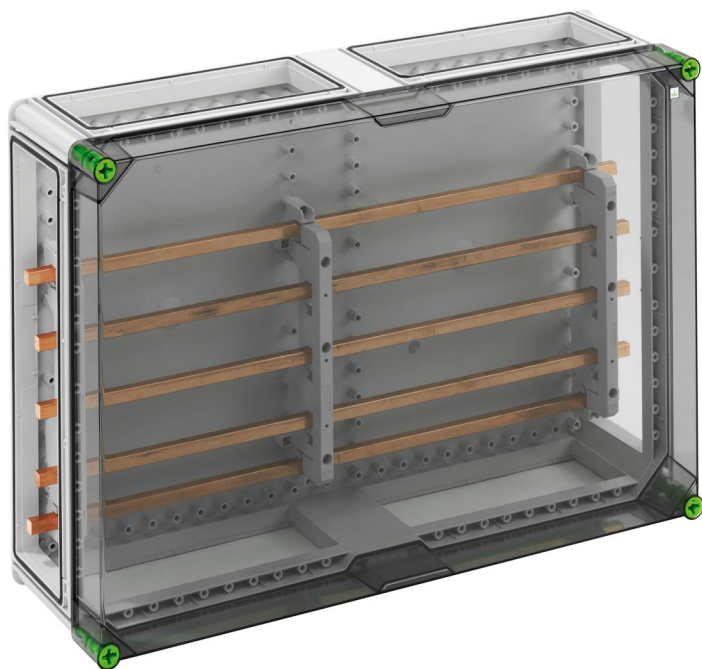

Sběrníkové skříně

### GSi 553 Plus

Sběrníkové skříně

PřIZPŮSOBITELNÉ

Číslo výrobku: 04155301

Rozměry: 640 x 440 x 179 mm

Sběrníková skříně s dodatečným propojovacím prostorem - průmyslová kvalita -, systém přípojníc, 5 pólů, bez svorek, pro individuální osazení, s transparentním víkem, 4 x spojovací prvek (GGV)

**se systémem přípojníc, 5 pólů 250A, s Cu kolejnicemi, L1...L3: 12 x 10 mm, N: 12 x 10 mm, PE: 12 x 10 mm**

IP65

IK08

690V  
AC

### rozměry

šířka:	640 mm
délka:	440 mm
výška:	179 mm