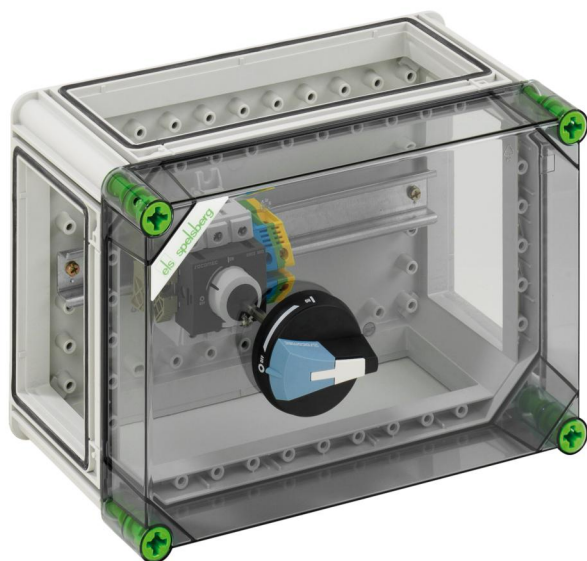

Skříň odpínače

GTE 106

GTE 106

Skříň odpínače

PŘIZPŮSOBITELNÉ

Číslo výrobku: 03210601

Rozměry: 320 x 220 x 179 mm

Skříň pro výkonové vypínače - průmyslová kvalita - s externím ovládním, uzamykatelná, 1 x výkonový vypínač 63A, 3pólové přepínání, Klecová svorkovnice 2,5 - 35 mm², pro vodiče CU, PE/N svorka 16 mm², 3 x spojovací prvek (GGV)

s transparentním víkem

Technická data

elektrické vlastnosti

domezovací provozní napětí:	690 V
Jmenovité provozní napětí DC:	400 V
domezovací izolační napětí AC:	690 V
domezovací izolační napětí DC:	1000 V
třída ochrany:	II
druh krytí:	IP65
domezovací proud:	63 Ampéry
UL Type Rating:	3R

rozměry

šířka:	320 mm
délka:	220 mm
výška:	179 mm

materiálové vlastnosti

Odolné proti UV záření:	ano
průmyslová kvalita:	ano
bez obsahu halogenů:	ano
Třída hořlavosti podle UL94:	V2
Pevnost žhavicího drátu podle EN 60695-2-11:	960 °C

okolní podmínky

okolní teplota min.:	-25 °C
okolní teplota max.:	40 °C
okolní teplota 24 h:	35 °C
Místo instalace:	Chráněná venkovní oblast

materiál

materiál spodního dílu:	polykarbonát
materiál horního dílu:	polykarbonát
materiál těsnění:	polyuretan
materiál šroubu víka:	polyamid, zesílený skelnými vlákny