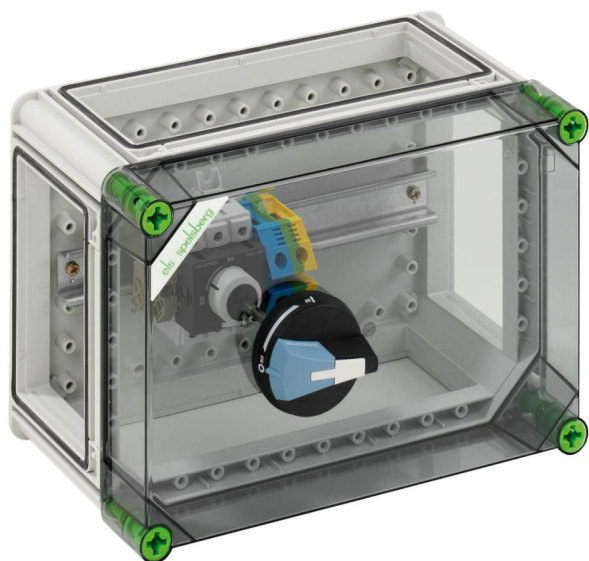

Skříň odpínače

### GTE 108

Skříň odpínače

**PŘIZPŮSOBITELNÉ**

Číslo výrobku: 03210801

Rozměry: 320 x 220 x 179 mm

Skříň pro výkonové vypínače - průmyslová kvalita - s externím ovládním, uzamykatelná, 1 x výkonový vypínač 80A, 3pólové přepínání, Klecová svorkovnice 2,5 - 35 mm<sup>2</sup>, pro vodiče CU, PE/N svorka 35 mm<sup>2</sup>, 3 x spojovací prvek (GGV)

### rozměry

šířka:	320 mm
délka:	220 mm
výška:	179 mm