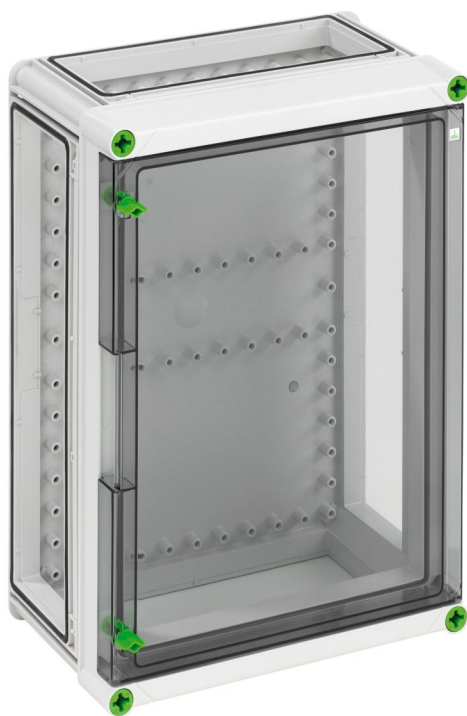

Prázdna skříň

GTi 3-KT-t

GTi 3-KT-t

Prázdna skříň

PŘIZPŮSOBITELNÉ

Číslo výrobku: 01100301

Rozměry: 320 x 440 x 179 mm

Prázdna skříň - průmyslová kvalita -, 3 x spojovací prvek (GGV)

s transparentními vyklápecími dveřmi

Technická data

elektrické vlastnosti

domezovací izolační napětí AC:	690 V
domezovací izolační napětí DC:	1000 V
třída ochrany:	II
druh krytí:	IP65
UL Type Rating:	3R

barva

barva spodní díl:	šedá
-------------------	------

rozměry

šířka:	320 mm
délka:	440 mm
výška:	179 mm
vnitřní výška:	157 mm

materiálové vlastnosti

vhodné pro venkovní použití:	ano
průmyslová kvalita:	ano
bez obsahu halogenů:	ano
Třída hořlavosti podle UL94:	V2
Pevnost žhavicího drátu podle EN 60695-2-11:	960 °C