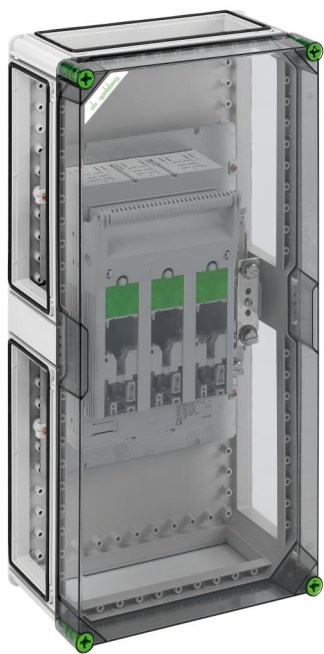

NH skříň odpojovače

GTT 421

GTT 421

NH skříň odpojovače

PŘIZPŮSOBITELNÉ

Číslo výrobku: 02642101

Rozměry: 320 x 640 x 179 mm

NH pojistková skříň výkonového odpínače - průmyslová kvalita -, 1 x NH 2 pojistkový odpínač, Šroubovací přípojka M10, PE/N svorka M12, namontovaná na montážní desce, 4 x spojovací prvek (GGV)

s transparentním víkem

Technická data

elektrické vlastnosti

domezovací provozní napětí:	690 V
Jmenovité provozní napětí DC:	440 V
domezovací izolační napětí AC:	690 V
domezovací izolační napětí DC:	1000 V
třída ochrany:	II
druh krytí:	IP65
domezovací proud:	400 Ampéry
UL Type Rating:	3R

rozměry

šířka:	320 mm
délka:	640 mm
výška:	179 mm

materiálové vlastnosti

Odolné proti UV záření:	ano
průmyslová kvalita:	ano
bez obsahu halogenů:	ano
Třída hořlavosti podle UL94:	V2
Pevnost žhavicího drátu podle EN 60695-2-11:	960 °C

okolní podmínky

okolní teplota min.:	-25 °C
okolní teplota max.:	40 °C
okolní teplota 24 h:	35 °C
Místo instalace:	Chráněná venkovní oblast

materiál

materiál spodního dílu:	polykarbonát
materiál horního dílu:	polykarbonát
materiál těsnění:	polyuretan
materiál šroubu víka:	polyamid, zesílený skelnými vlákny