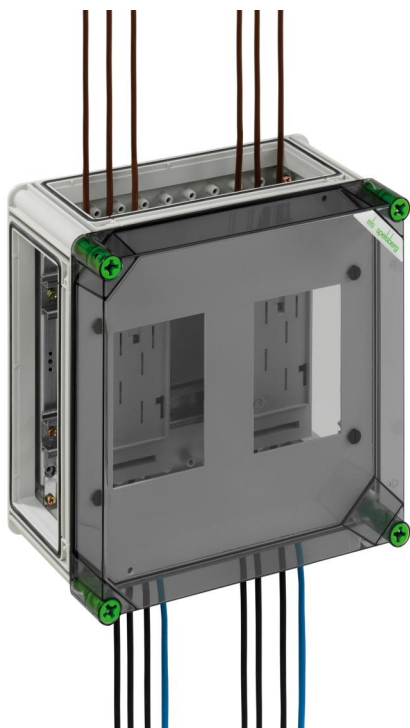

Skříň elektroměru

## GTZ 22-t-eHZ

### GTZ 22-t-eHZ

Skříň elektroměru

**PŘIZPŮSOBITELNÉ**

Číslo výrobku: 02020201

Rozměry: 320 x 320 x 179 mm

Skříň elektroměru - průmyslová kvalita -, se 2 namontovanými BKE-I pro elektronický domovní elektroměr, včetně přípojného vedení 1000mm, pro přívod a výstup, s plombovací sadou, včetně upevňovacích šroubů, 3 x spojovací prvek (GGV)