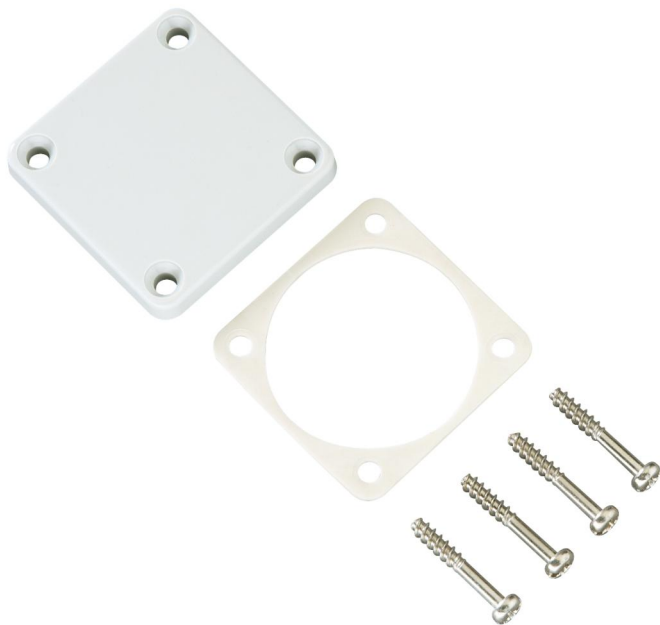

Zaslepovací kryt

KD BD/SCHUKO®

KD BD/SCHUKO®

Zaslepovací kryt

Číslo výrobku: 51003801

Rozměry: 50 x 50 x 6 mm

Zaslepovací kryt pro prázdné skříňe, k zakrytí nevyužitých otvorů pro zásuvky

Technická data

barva

barva příslušenství:	světle šedá
----------------------	-------------

rozměry

šířka:	50 mm
--------	-------

délka:	50 mm
--------	-------

výška:	6 mm
--------	------

materiálové vlastnosti

průmyslová kvalita:	ne
---------------------	----

mechanické vlastnosti

Typ příslušenství:	kryt
--------------------	------

okolní podmínky

Místo instalace:	Vnitřní oblast
------------------	----------------
