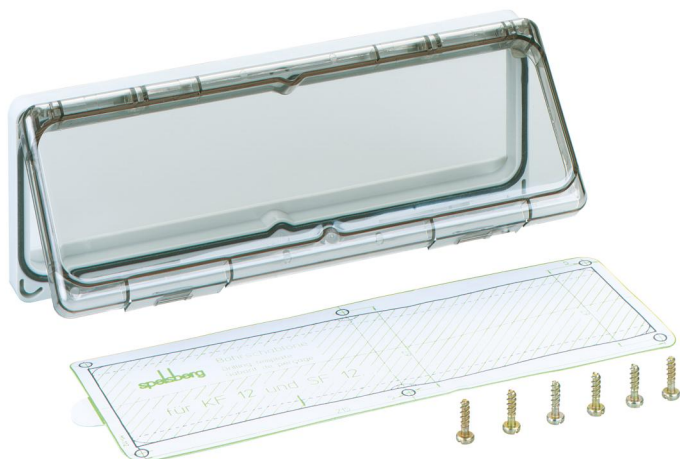

Vyklápěcí okénko

KF 12

KF 12

Vyklápěcí okénko

Číslo výrobku: 56741201

Rozměry: 228 x 80 x 24,2 mm

vyklápěcí okénko, pro montáž na víka skříní, pro max. 12 modulů po 17,5 mm, s průhledným vyklápěcím okénkem, rámem s oboustranným těsněním, vrtací šablonou a upevňovacími šrouby

IP65

Technická data

elektrické vlastnosti

druh krytí:	IP65
-------------	------

rozměry

šířka:	228 mm
--------	--------

délka:	80 mm
--------	-------

výška:	24.2 mm
--------	---------