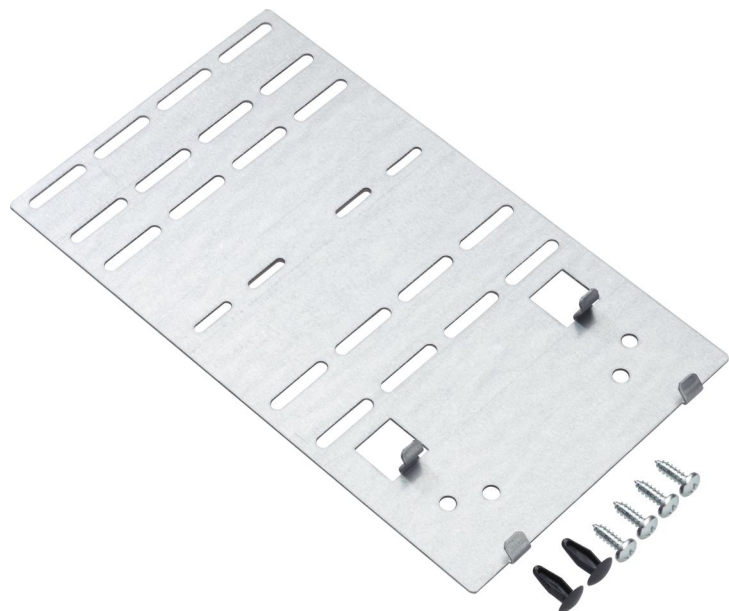

Montážní deska

MPS-KRI

MPS-KRI

Montážní deska

Číslo výrobku: 19410101

Rozměry: 150 x 3 x 249 mm

Montážní deska z ocelového plechu, včetně upevňovacích šroubů, k montáži na kabelové žlaby Stago/van Geel, k uchycení spojovacích krabic Abox, vzdálenost připevnění až 130 mm

Technická data

barva

barva příslušenství:	světle šedá
----------------------	-------------

rozměry

šířka:	150 mm
--------	--------

délka:	3 mm
--------	------

výška:	249 mm
--------	--------

materiálové vlastnosti