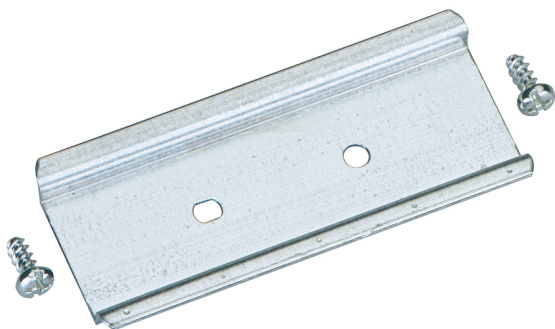

DIN lišta

NS 35-81

NS 35-81

DIN lišta

Číslo výrobku: 19808101

Rozměry: 35 x 81,0 x 7,5 mm

Normalizovaná lišta podle DIN EN 60715, 35 x 7,5 mm, včetně připevňovacích šroubů

pro TK 1111, TK 1309, TK 1313, TK 1809, TK 1811, ALS 1414/, ALS 1515, ALS 2011 a Abox/Abox-i 060, délka 81 mm

Technická data

rozměry

šířka:	35 mm
délka:	81.0 mm
výška:	7.5 mm

materiálové vlastnosti

průmyslová kvalita:	ne
---------------------	----

materiál

materiál příslušenství:	ocel
-------------------------	------