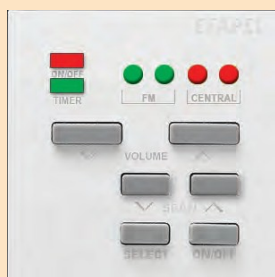

1 kanál mono ovládací jedn.s FM tunerem - Ref. 21373 / 45373 S

Funkce	Tlačítko	Popis
ZAP./VYP.	On/OFF	Zapíná a vypíná zařízení.
Časovač	On/OFF	Při vypnutém stavu přístroje, stiskem tlačítka na 2 sekundy, se aktivuje funkce časovače (🕒). Dalším stlačením tlačítka ON/OFF se nastavuje časování v intervalech po 15 min signalizovaný zablikáním LED. Pro vypnutí časovače stiskněte tlačítko ON/OFF 🕒
Hlasitost	VOLUME	Zvyšuje a snižuje hlasitost.
Výběr kanálu	SELECT	Nabízí možnost výběru reprodukce mezi centrálním kanálem a zabudovaným FM tunerem.
Vyhledávání radio stanic	SCAN	Pokud je zařízení v FM režimu, stiskem tlačítka se automaticky provede vyhledání radio stanic směrem nahoru nebo dolů. Během vyhledávání dvě zelené LED střídavě blikají. Podržením tohoto tlačítka aktivujete automatické vyhledávání. Opětovným stlačením se vyhledávání zastaví.