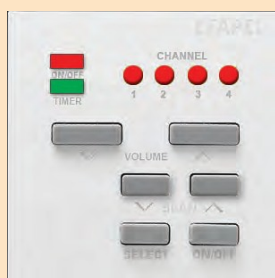

4 kanál mono ovládací jedn.s FM tunerem - Ref. 21378 / 45378 S

Funkce	Tlačítko	Popis
ZAP./VYP.	On/OFF	Zapíná a vypíná zařízení.
Časovač	On/OFF	Při vypnutém stavu přístroje, stiskem tlačítka na 2 sekundy, se aktivuje funkce časovače (🕒). Dalším stlačením tlačítka ON/OFF se nastavuje časování v intervalech po 15 min signalizovaný zablikáním LED. Pro vypnutí časovače stiskněte tlačítko ON/OFF 🕒
Hlasitost	VOLUME	Zvyšuje a snižuje hlasitost.
Vyhledávání radio stanic	SCAN	Pokud je zařízení v FM režimu, stiskem tlačítka se automaticky provede vyhledání radio stanic směrem nahoru nebo dolů. Podržením tohoto tlačítka aktivujete automatické vyhledávání. Opětovným stlačením se vyhledávání zastaví.
Výběr kanálu	SELECT	Nabízí možnost výběru mezi 4 centrálními kanály a ovládacím FM tunerem.