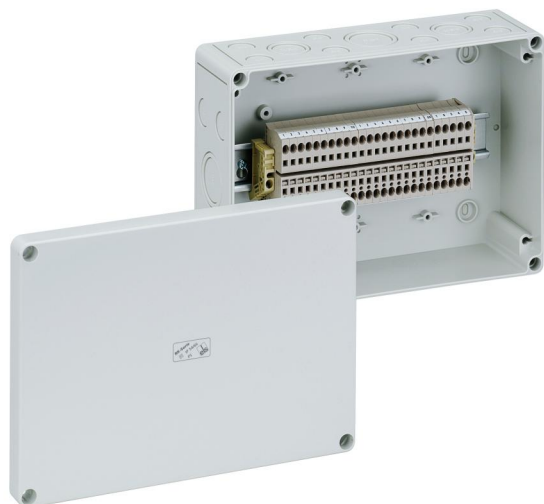

Skříň pro řadové svorkovnice

RK 4/25 SL-25x4²

RK 4/25 SL-25x4²

Skříň pro řadové svorkovnice

PŘIZPŮSOBITELNÉ

Číslo výrobku: 61002501

Rozměry: 254 x 180 x 90 mm

Skříň pro řadové svorkovnice, se stupněm krytí IP54/IP66, Jmenovitý průřez 4 mm², Ui=400V AC, polystyren, Vnitřní místa pro připevnění, pro standardní instalace ve vnitřním prostoru

osazené 25 bezšroubovými svorkami 4 mm³ (typ Weidmüller ZDU 4)

Přiložené příslušenství:

8 Vývodka IP54 M20 Rozsah těsnění 8 - 13,5 mm,

2 Vývodka IP54 M25 Rozsah těsnění 9 - 18,5 mm,

1 Vývodka IP54 M32 Rozsah těsnění 13 - 23 mm

K průmyslovému výrobku:

<https://www.spelsberg.cz/p/63002501>

Technická data

elektrické vlastnosti

domezovací izolační napětí AC:	400 V
max. průřez vodiče:	4 mm ²
třída ochrany:	II
druh krytí:	IP54/IP66
UL Type Rating:	žádné údaje

rozměry

šířka:	254 mm
délka:	180 mm
výška:	90 mm

materiálové vlastnosti

Odolné proti UV záření:	ne
průmyslová kvalita:	ne
bez obsahu halogenů:	ano
Třída hořlavosti podle UL94:	HB
Pevnost žhavicího drátu podle EN 60695-2-11:	650 °C