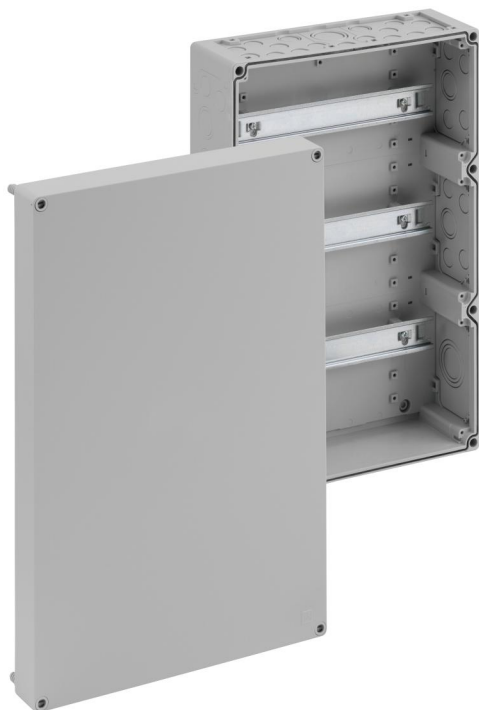

Skříň pro řadové svorkovnice

RKA 4/102-L

RKA 4/102-L

Skříň pro řadové svorkovnice

PŘIZPŮSOBITELNÉ

Číslo výrobku: 62990301

Rozměry: 300 x 450 x 132 mm

Skříň pro řadové svorkovnice, se stupněm krytí IP65, Jmenovitý průřez 4 mm², U_i=400V AC, polystyren, Vnitřní místa pro připevnění, pro standardní instalace ve vnitřním prostoru

bez svorek, s nosnými lištami NS35

Příložené příslušenství:

10 Dvojitá membránová vývodka IP66 M20

Rozsah těsnění 7 - 12 mm, 2 Dvojitá

membránová vývodka IP66 M25 Rozsah těsnění 9

- 16 mm, 2 Dvojitá membránová vývodka M32

Technická data

elektrické vlastnosti

domezovací izolační napětí AC:	400 V
max. průřez vodiče:	4 mm ²
třída ochrany:	II
druh krytí:	IP65
UL Type Rating:	žádné údaje

rozměry

šířka:	300 mm
délka:	450 mm
výška:	132 mm

okolní podmínky

Místo instalace:	Vnitřní oblast
------------------	----------------

materiál

materiál spodního dílu:	polystyren
materiál horního dílu:	polystyren
materiál těsnění:	polyuretan
materiál šroubu víka:	polyamid, zesílený skelnými vlákny