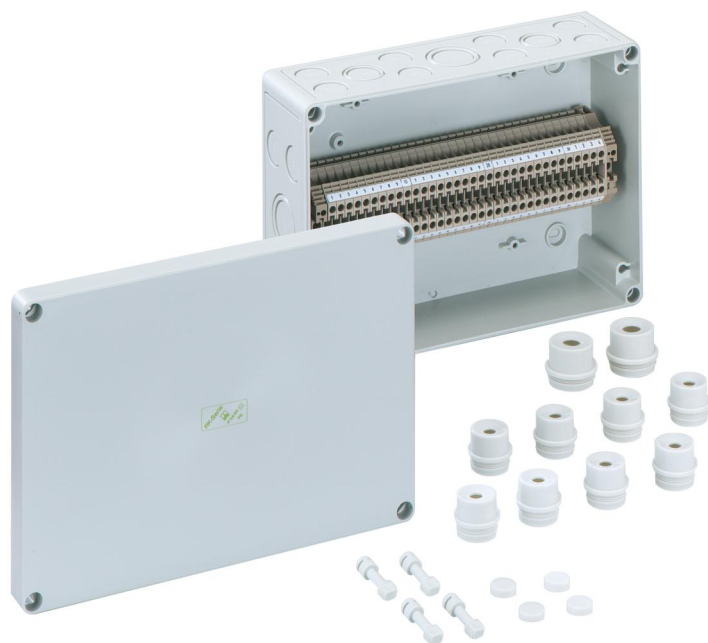

Skříň pro řadové svorkovnice

RKi 4/34-34x4²

RKi 4/34-34x4²

Skříň pro řadové svorkovnice

PřIZPŮSOBITELNÉ

Číslo výrobku: 63503401

Rozměry: 254 x 180 x 90 mm

Skříň pro řadové svorkovnice, se stupněm krytí IP54/IP66, Jmenovitý průřez 4 mm², Ui=400V AC, polykarbonát, Vnitřní místa pro připevnění, pro instalace v průmyslovém prostředí a chráněném venkovním prostředí

osazené 34 šroubovými svorkami 4 mm³ (typ Weidmüller WDU 4)

Přiložené příslušenství:

8 Vývodka IP54 M20 Rozsah těsnění 8 - 13,5 mm,

2 Vývodka IP54 M25 Rozsah těsnění 9 - 18,5 mm,

1 Vývodka IP54 M32 Rozsah těsnění 13 - 23 mm

Technická data

elektrické vlastnosti

domezovací izolační napětí AC:	400 V
max. průřez vodiče:	4 mm ²
třída ochrany:	II
druh krytí:	IP54/IP66
UL Type Rating:	žádné údaje

rozměry

šířka:	254 mm
délka:	180 mm
výška:	90 mm

okolní podmínky

okolní teplota 24 h:	35 °C
Místo instalace:	Chráněná venkovní oblast

materiál

materiál spodního dílu:	polykarbonát
materiál horního dílu:	polykarbonát
materiál těsnění:	polyuretan
materiál šroubu víka:	polyamid, zesílený skelnými vlákny