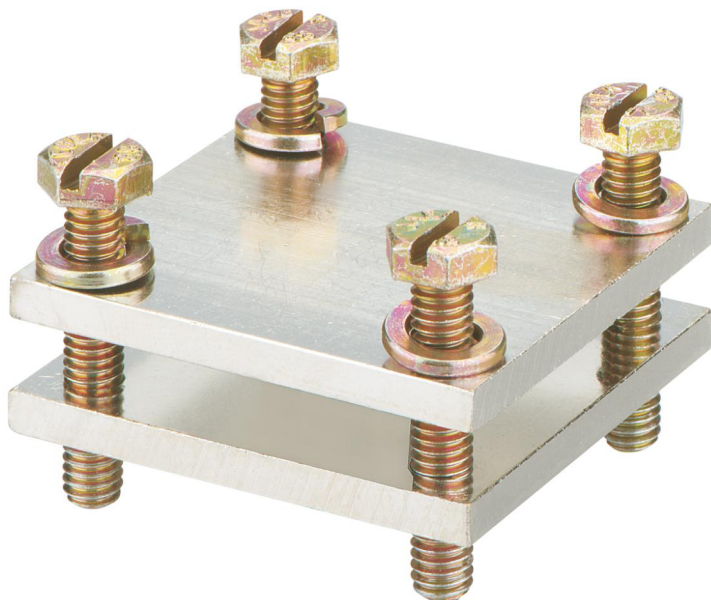

Přípojnicové svorky

SKL 333

SKL 333

Přípojnicové svorky

Číslo výrobku: 07533301

Rozměry: 55 x 55 x 45 mm

Přípojnicová svorka, pro velké připojovací průměry,
pro měděné kolejnice 20 x 5 mm až 30 x 10 mm

**Přípojka pro plochou měď, Svěrací prostor 30 x
30 mm x 5 - 20 mm**

Technická data

elektrické vlastnosti

počet pólů:	1
chráněné proti dotyku:	ne
Připojení 1: Druh připojení:	Šrouby
Připojení 1: svorková místa na pól:	1
Připojení 1: Hodí se pro vodiče CU:	1
Připojení 1: Hodí se pro vodiče AL:	1

rozměry

šířka:	55 mm
délka:	55 mm
výška:	45 mm

materiálové vlastnosti

průmyslová kvalita:	ne
---------------------	----

mechanické vlastnosti

Připojení 1: utahovací moment:	36 Nm
--------------------------------	-------