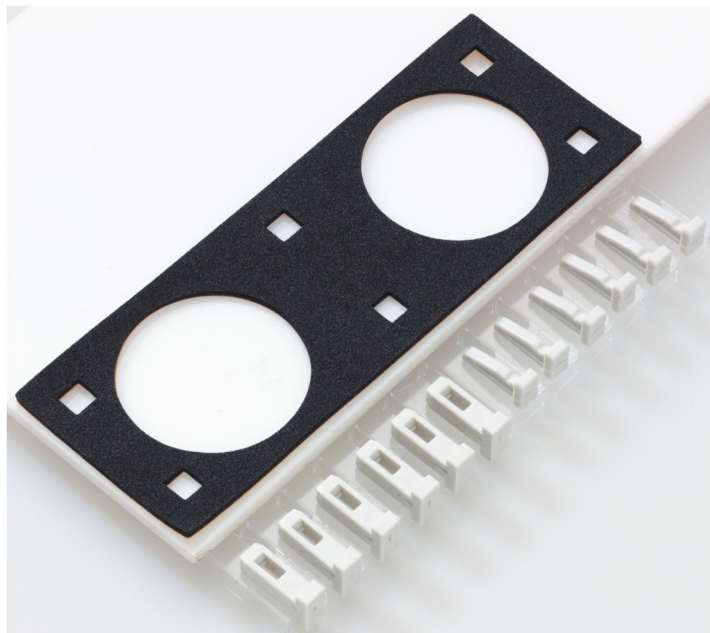

## STV KS-IP 65

### STV KS-IP 65

#### Spojovací sada

Číslo výrobku: 79100201

Rozměry: 12 x 20,8 x 9,5 mm

Pro vodorovné spojení s malými rozvaděči AKi 05/09, komplet s klínovými spojkami a těsněním pro bočnice skříní

IP65

### rozměry

šířka:	12 mm
--------	-------

délka:	20.8 mm
--------	---------

výška:	9.5 mm
--------	--------