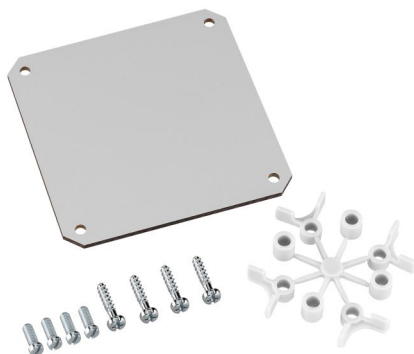

Montážní deska

TK MPI-1111

TK MPI-1111

Montážní deska

Číslo výrobku: 19500401

Rozměry: 90 x 90 x 2,5 mm

Montážní deska z izolačního materiálu kaširovaného melaminem, tloušťka 2,5 mm, vč. upevňovacích šroubů a distančních držáků, šedá

TK PS/PC 1111 + ALS 1414

Technická data

rozměry

šířka:	90 mm
délka:	90 mm
výška:	2.5 mm

materiálové vlastnosti

průmyslová kvalita:	ne
---------------------	----