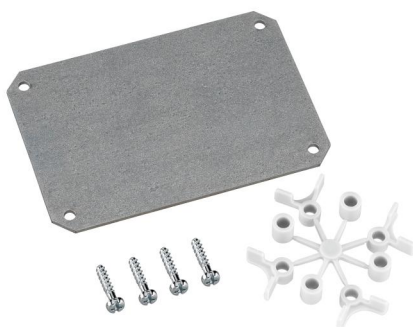

Montážní deska

TK MPS-1309

TK MPS-1309

Montážní deska

Číslo výrobku: 19700901

Rozměry: 74 x 110 x 2 mm

Montážní deska z pozinkovaného ocelového plechu, tloušťka 2 mm, vč. upevňovacích šroubů a distančních držáků

TK PS/PC 1309