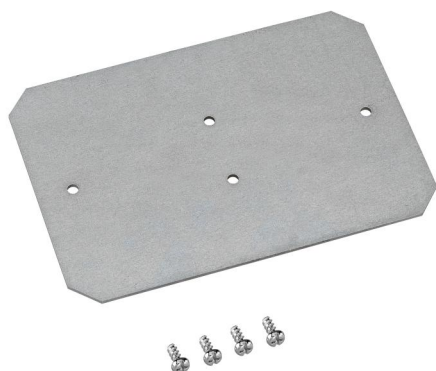

Montážní deska

TK MPS-1813

TK MPS-1813

Montážní deska

Číslo výrobku: 19701101

Rozměry: 100 x 146 x 2 mm

Montážní deska z pozinkovaného ocelového plechu,
tloušťka 2 mm, vč. upevňovacích šroubů

TK PS/PC 1813

Technická data

rozměry

šířka:	100 mm
délka:	146 mm
výška:	2 mm

materiálové vlastnosti

průmyslová kvalita:	ne
---------------------	----