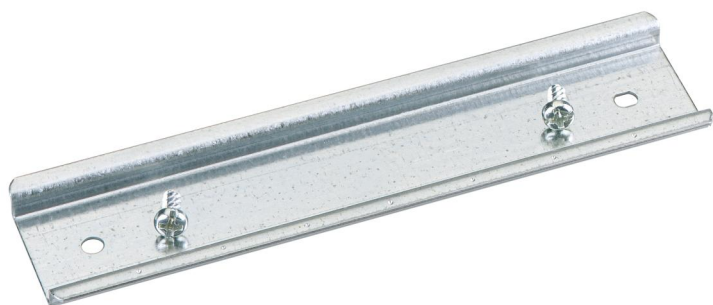

### TS 15-49,5

**DIN lišta**

Číslo výrobku: 19704901

Rozměry: 15 x 49,5 x 5 mm

Normalizovaná lišta podle DIN EN 60715, 15 x 5, 15 mm široká, včetně připevňovacích šroubů

**pro TK 77, TK 97 a ALS 99, délka 49,5 mm**

### rozměry

šířka:	15 mm
délka:	49.5 mm
výška:	5 mm