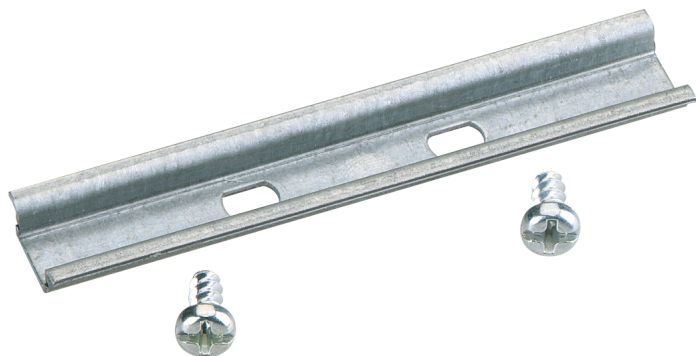

DIN lišta

TS 15-80

TS 15-80

DIN lišta

Číslo výrobku: 19708001

Rozměry: 15 x 80,0 x 5 mm

Normalizovaná lišta podle DIN EN 60715, 15 x 5, 15 mm široká, včetně přípevňovacích šroubů

pro TK 97, TK 99, TK 1111, TK 1309, TK 1313, TK 1809, TK 1811, ALS 1212, ALS 1414, ALS 1515 a ALS 2011, délka 80 mm

Technická data

rozměry

| | |
|--------|---------|
| šířka: | 15 mm |
| délka: | 80.0 mm |
| výška: | 5 mm |

materiálové vlastnosti

| | |
|---------------------|----|
| průmyslová kvalita: | ne |
|---------------------|----|