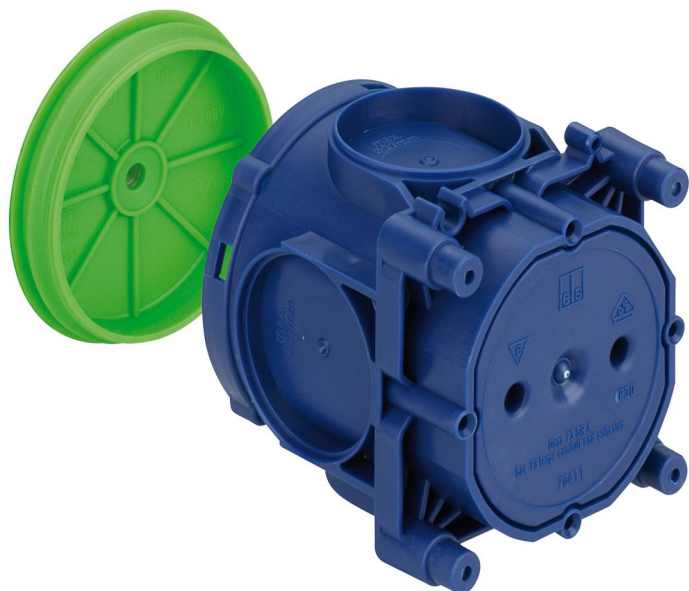

Krabice pro velké instalační trubky

U 71 DGR

U 71 DGR

Krabice pro velké instalační trubky

Číslo výrobku: 97277001

Rozměry: 71 x 71 x 89 mm

Krabice pro velké instalační trubky, Průměr 60 mm Ø, 4 šroubové výstupky s roztečí šroubů 60 mm, kombinovatelná, se závitovým pouzdem M5 (nosnost 10 kg) k uchycení stropního háku, hodí se pro všechny typy bednění a protilehlé bednění, se stupněm krytí IP30, Domezovací izolační napětí: 400V AC, bez obsahu halogenů

s hladkou přední stranou pro přilepení

Technická data

elektrické vlastnosti

domezovací izolační napětí AC:	400 V
druh krytí:	IP30
Vhodné pro:	Betonová konstrukce
UL Type Rating:	žádné údaje

barva

barva horní díl:	jiné
------------------	------

rozměry

šířka:	71 mm
délka:	71 mm
výška:	89 mm

materiálové vlastnosti

průmyslová kvalita:	ne
bez obsahu halogenů:	ano
Třída hořlavosti podle UL94:	HB
Pevnost žhavicího drátu podle EN 60695-2-11:	650 °C

mechanické vlastnosti